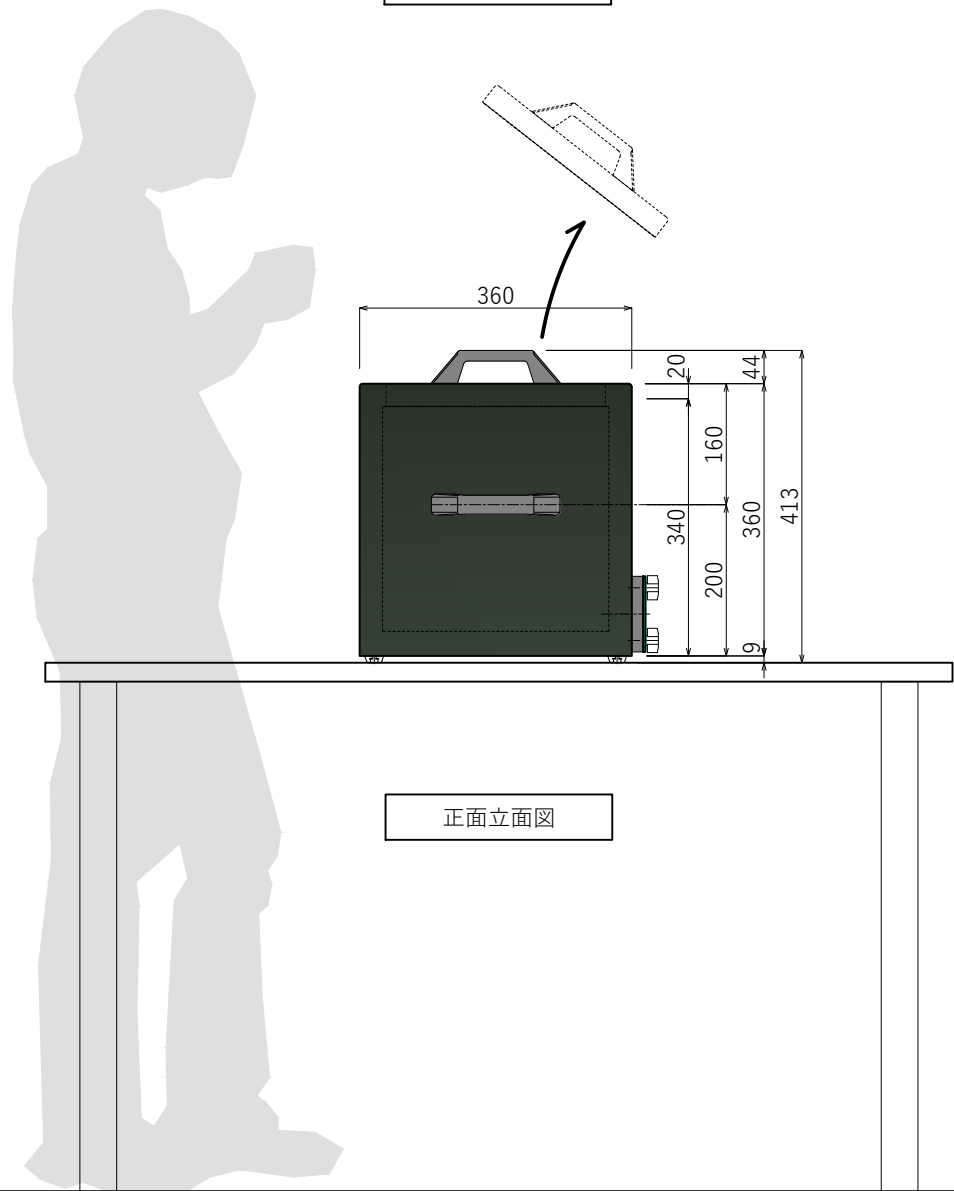

上面伏図

正面立面図

右側立面図

平面図 S=1/5

断面図 S=1/5

仕上表

DAB	蓋	外装：鋼製遮音焼付塗装仕上 塗装色：45-30L(萌葱) 内装：フェルトt=3	
	本体	外装：鋼製遮音焼付塗装仕上 塗装色：55-20B 内装：フェルトt=3 底面：パンチングメタル	

仕様一覧

- (1) ユーティリティパイプ：1-□45・遮音カバー付
ボルト：M6キャンディノボルト×4本
- (2) 取手：AP-828N-2×4台
- (3) ゴム脚：C-30-SK-259-EP-UL×4台
- (4) ゴムパッキン

重量：本体13.9kg・蓋2.1kg 合計16kg