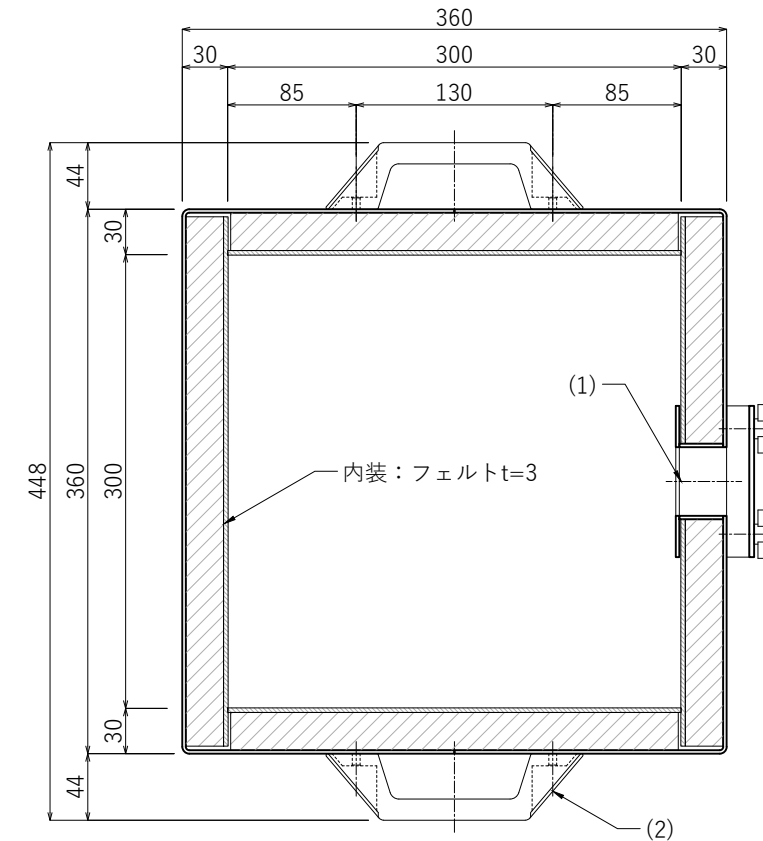

上面伏図

正面立面図

右側立面図

平面図 S=1/5

断面図 S=1/5

仕上表

DAB	蓋	外装：鋼製遮音焼付塗装仕上 塗装色：45-30L(萌葱) 内装：フェルトt=3	
	本体	外装：鋼製遮音焼付塗装仕上 塗装色：55-20B 内装：フェルトt=3 底面：パンチングメタル	

仕様一覧

- (1) ユーティリティパイプ：1-□45・遮音カバー付
ボルト：M6キャンディノボルト×4本
- (2) 取手：AP-828N-2×4台
- (3) ゴム脚：C-30-SK-259-EP-UL×4台
- (4) ゴムパッキン

重量：本体13.9kg・蓋2.1kg 合計16kg