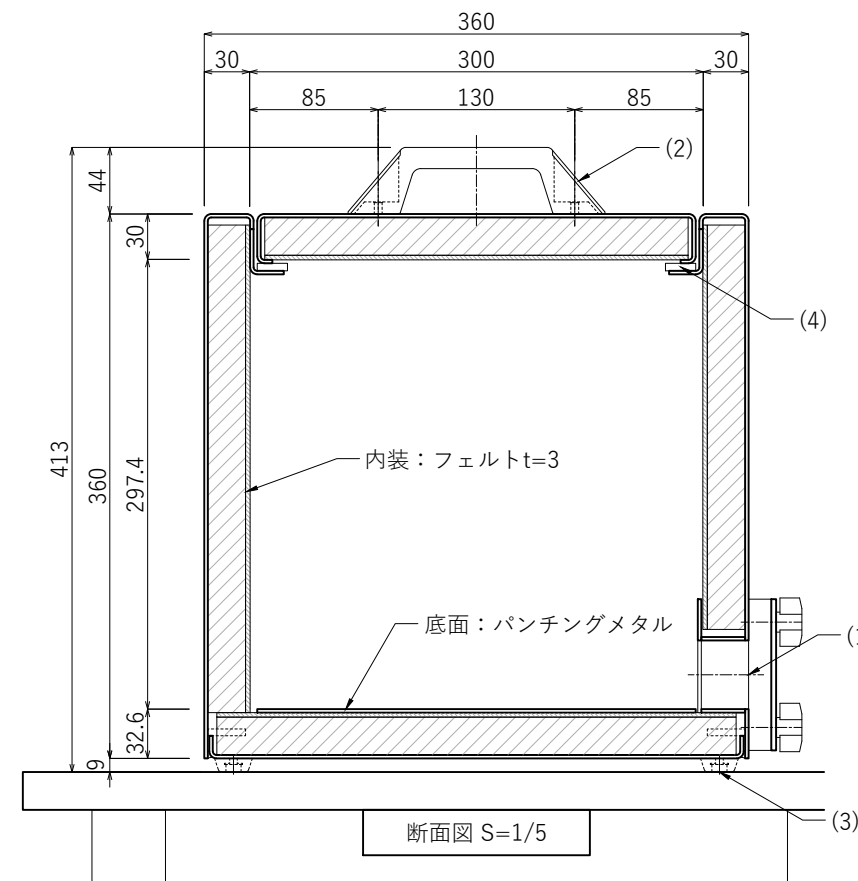

上面伏図

正面立面図

右側立面図

平面図 S=1/5

断面図 S=1/5

仕上表

DAB	蓋	外装：鋼製遮音焼付塗装仕上 塗装色：45-30L(萌葱) 内装：フェルトt=3	
	本体	外装：鋼製遮音焼付塗装仕上 塗装色：55-20B 内装：フェルトt=3 底面：パンチングメタル	

仕様一覧

- (1) ユーティリティパイプ：1-□45・遮音カバー付
ボルト：M6キャンディノボルト×4本
- (2) 取手：AP-828N-2×4台
- (3) ゴム脚：C-30-SK-259-EP-UL×4台
- (4) ゴムパッキン

重量：本体13.9kg・蓋2.1kg 合計16kg