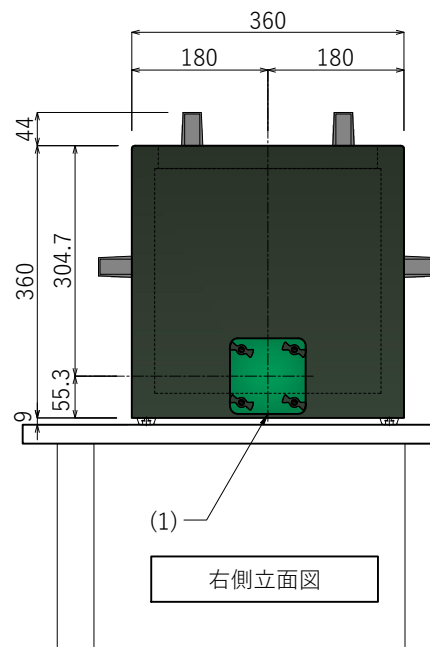

上面伏図

正面立面図

右側立面図

平面図 S=1/5

断面図 S=1/5

仕上表

DAB	蓋	外装：鋼製遮音焼付塗装仕上 塗装色：45-30L(萌葱) 内装：フェルトt=3	
	本体	外装：鋼製遮音焼付塗装仕上 塗装色：55-20B 内装：フェルトt=3 底面：パンチングメタル	

仕様一覧

- (1) ユーティリティパイプ：1-□45・遮音カバー付
ボルト：M6キャンディノボルト×4本
- (2) 取手：AP-828N-2×4台
- (3) ゴム脚：C-30-SK-259-EP-UL×4台
- (4) ゴムパッキン

重量：本体13.9kg・蓋2.1kg 合計16kg